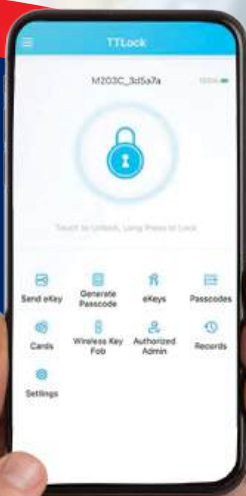

ISON

SMART LOCK SOLUTION

DIGITAL DOOR LOCK

Smart Lock (Cute Size)

Model • DLH-9913SL • DLH-9913BL

APP REMOTE
UNLOCK
(APP TTLOCK)

BLUETOOTH
UNLOCK
(BUILT-IN)

PASSWORD

FINGERPRINT

KEY UNLOCK

USB-C EMERGENCY
CHARGE

CARD UNLOCK

Application
TTLOCK
เชื่อมต่อ ผ่านมือถือ

สอบถามรายละเอียดเพิ่มเติม

DIGITAL DOOR LOCK

Smart Lock (Cute Size)

Model • DLH-9913SL • DLH-9913BL

Lock type / ประเภทล็อก	Latch	ดิจิทัลล็อก ล๊อคแบบ Latch
-------------------------------	-------	---------------------------

Access เข้า-ออกโดย	Application: แอปพลิเคชัน TTLock
	Fingerprint 200 : สแกนนิ้วมือสูงสุด 200
	Card 200 : การ์ดสูงสุด 200
	Pin code 150 : รหัสสูงสุด 150
	Mechanical key : กุญแจสำรอง
	Bluetooth access : รองรับบลูทูธ
	Wi-Fi access : รองรับ Wi-Fi
	Type C USB for emergency mode
	ปลดล็อกผ่าน Type C USB ในกรณีฉุกเฉิน