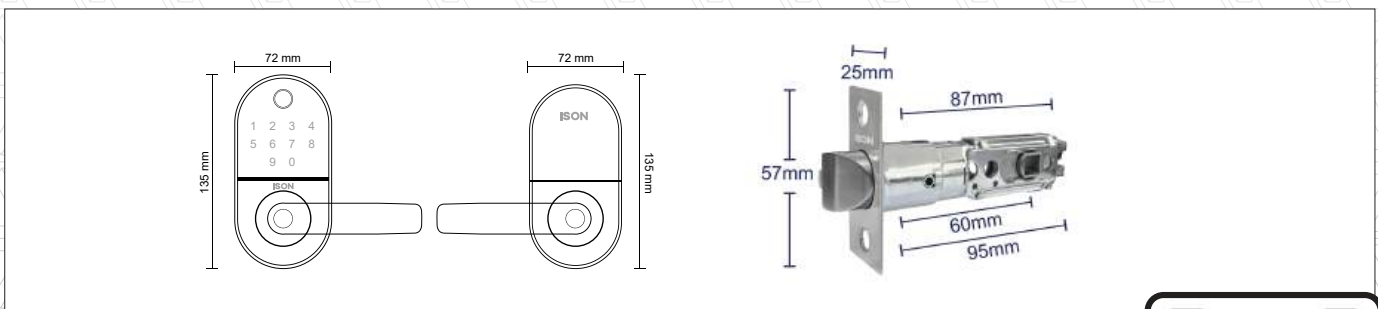

บริษัท อีซอน เอ็นเทอร์ไพรส์ จำกัด
2991/32 ซอยลาดพร้าว 101/3 ถนนลาดพร้าว แขวงคลองจั่น เขตบางกะปิ
กรุงเทพฯ 10240